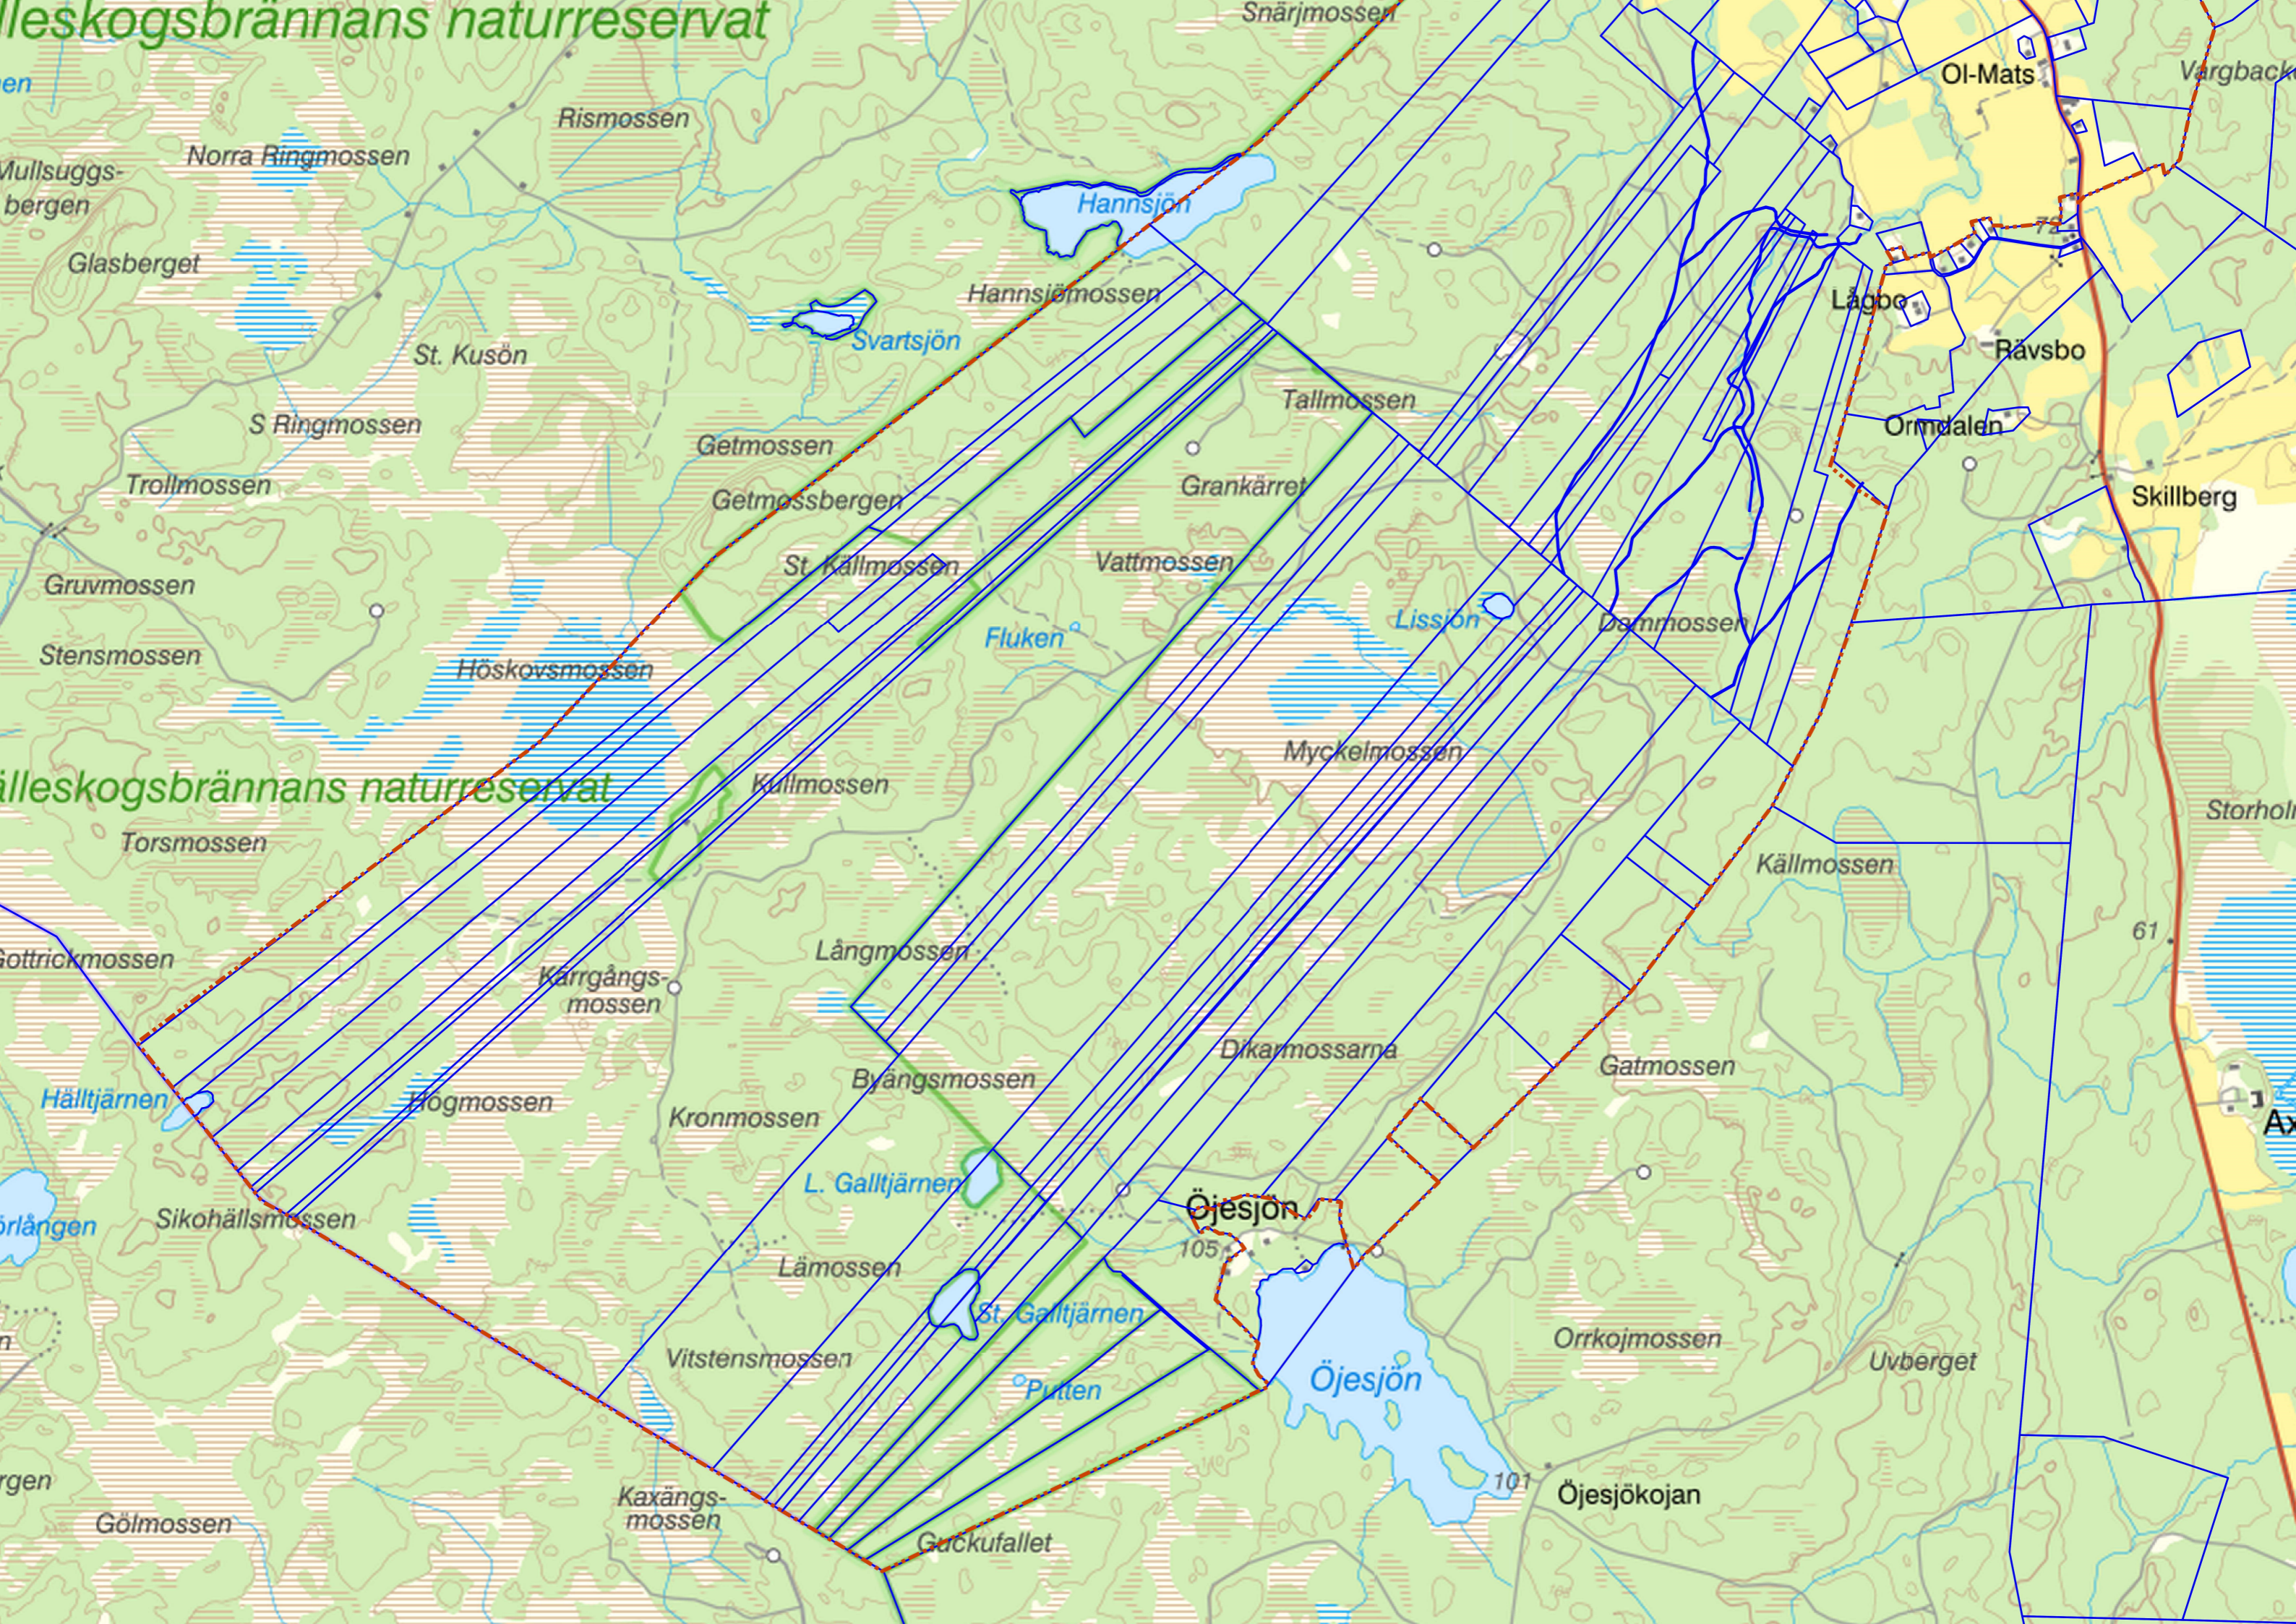

leskogsbrännans naturreservat

Paradiset

Ålsvarta

Ösby

Hedbo

Berg

Heden

Hörnsjöfors

Västerby

Västerfärnebo

Lindsjö

Hagtorpet

Islingby

Lisselgården
Tvärhands-
bäcken

Svarvarbo

Hällby

Ålbo Hammartorp

Hagaberg

Norräl

Norrgärsbo

Hammaren

Åsen

Gärsjötorp

Kallmora

Lundbacken

Biörnhålet

Åsbo

Lugnet

Söräl

Sörgärsbo

Finnbo

Långhagen